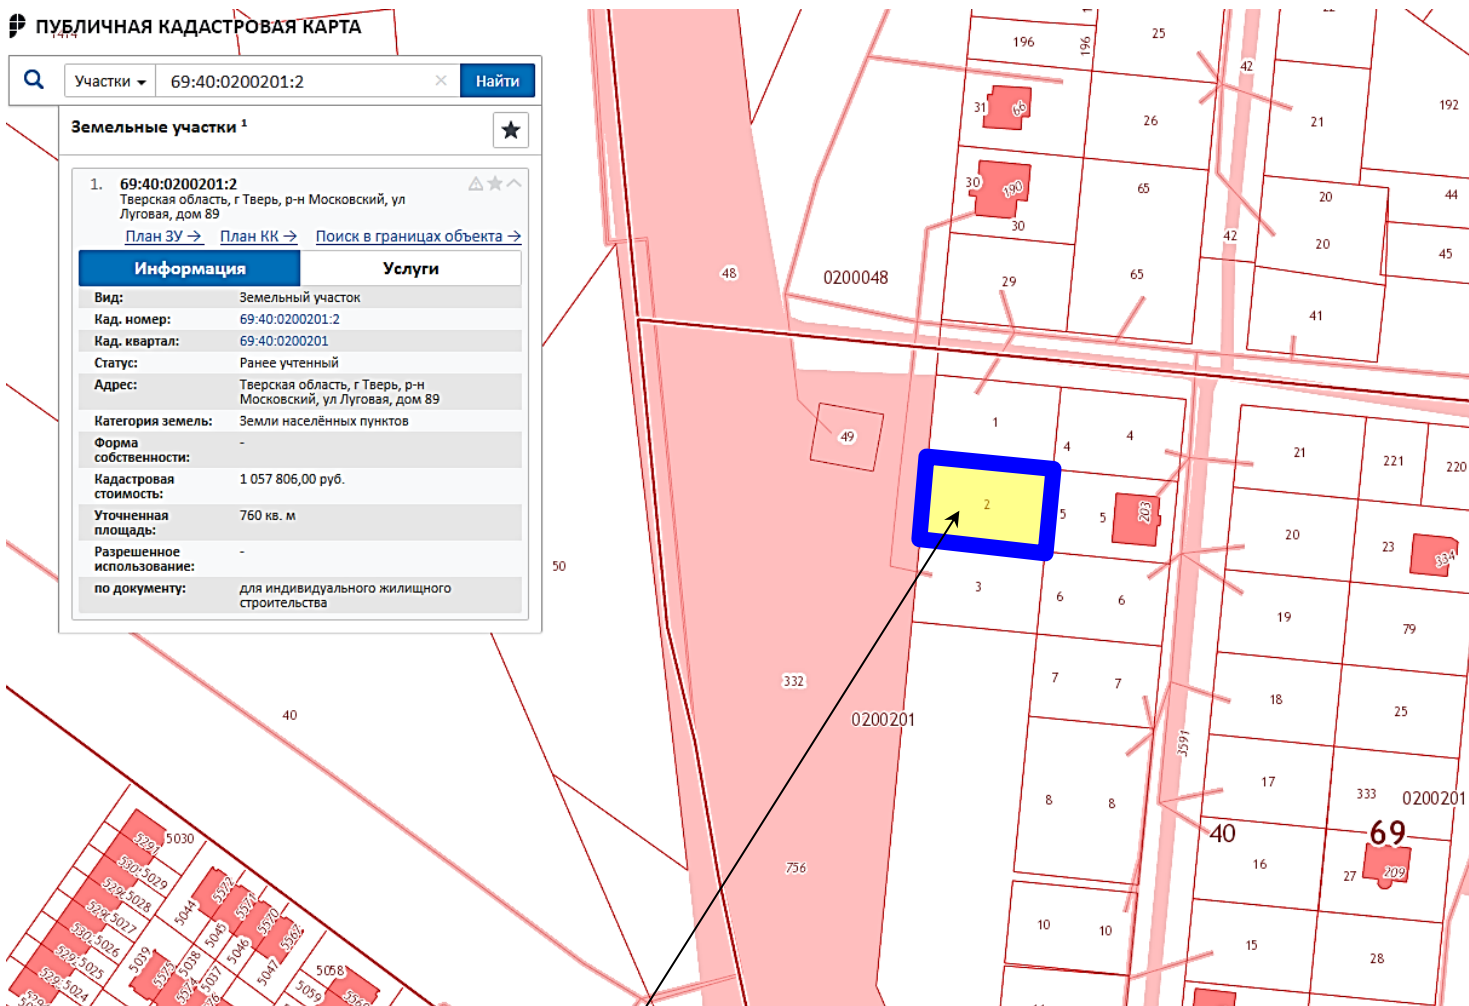

Участки 69:40:0200201:2

Земельные участки 1

1. 69:40:0200201:2
Тверская область, г Тверь, р-н Московский, ул Луговая, дом 89
[План ЗУ](#) → [План КК](#) → [Поиск в границах объекта](#) →

Информация	Услуги
Вид:	Земельный участок
Кад. номер:	69:40:0200201:2
Кад. квартал:	69:40:0200201
Статус:	Ранее учтенный
Адрес:	Тверская область, г Тверь, р-н Московский, ул Луговая, дом 89
Категория земель:	Земли населенных пунктов
Форма собственности:	-
Кадастровая стоимость:	1 057 806,00 руб.
Уточненная площадь:	760 кв. м
Разрешенное использование:	-
по документу:	для индивидуального жилищного строительства

Земельный участок с кадастровым номером 69:40:0200201:2